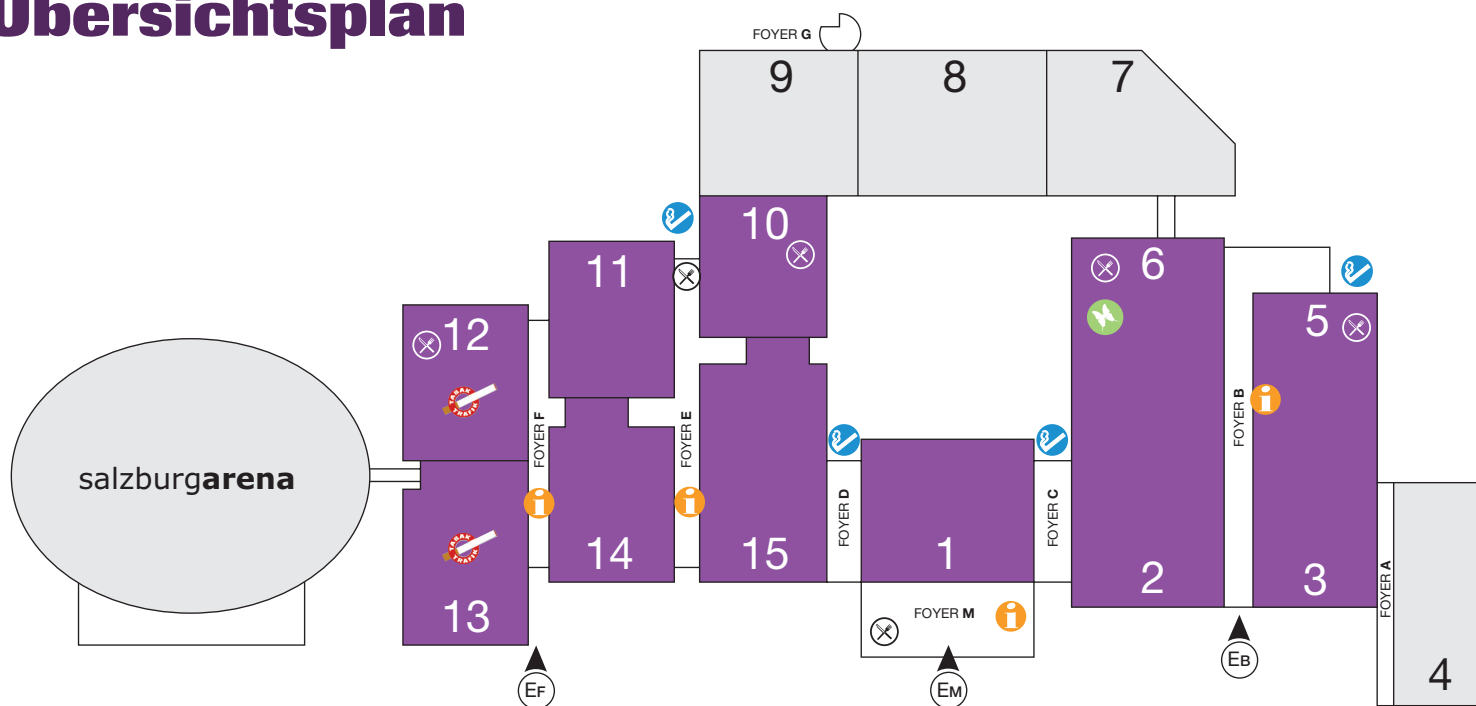

Übersichtsplan

Haupteingang Mitte

- Halle 1:** Wohnaccessoires, Glas/Porzellan/Keramik, Tischkultur, Heimtextilien, creative Köstlichkeiten
- Halle 2+6:** Wohnaccessoires, Geschenkartikel, Floristik, Bastelbedarf, Kerzen, Raumduft, Körperpflege
- Halle 3+5:** Schmuck, Modeaccessoires, Mineralien
- Halle 10:** Souvenirs, Kunsthandwerk

- Halle 11:** Trendartikel, Spielwaren
- Halle 12:** Papier- /Schreibwaren, Glückwunschkarten, Verpackungen, Raucherbedarf, Raucheraccessoires
- Halle 13:** Raucherbedarf, Raucheraccessoires
- Halle 14:** Geschenkartikel, Wohnaccessoires
- Halle 15:** Geschenkartikel, Wohnaccessoires, Kunsthandwerk

- Haupteingang Mitte
- Eingang B
- Eingang F
- Raucherzone
- Information
- Restaurant
- creativ lounge
NEU! Ihr Branchentreffpunkt in Halle 6. Entspannen Sie sich bei einer Tasse GRATIS-Kaffee, schmökern Sie in Fachmagazinen & Zeitungen oder genießen Sie eine Massage.